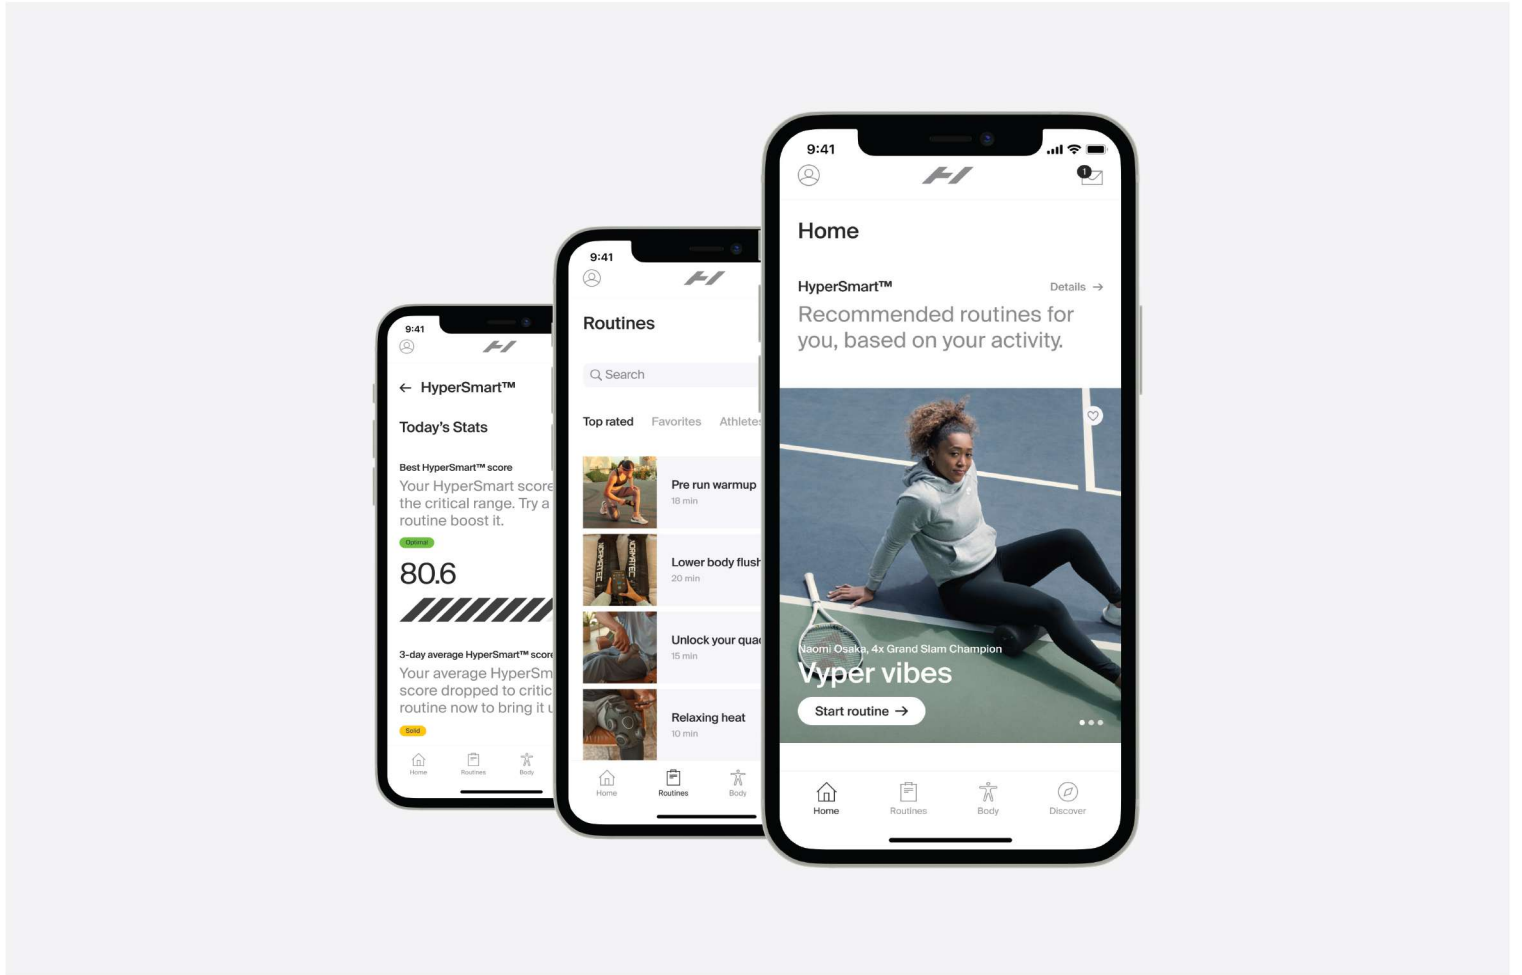

Conception légère (680 gms)

Adapté aux voyages (bagage autorisé
en cabine aux USA par la Transportation
Security Administration)

Ce qui est inclus

Hyperice Utility

Cellule de glace

Apps

L'application Hyperice et l'application Core Meditation mélangent votre activité physique et numérique pour créer une expérience entièrement personnalisée pour vous. Utilisez des appareils, personnalisez les routines, obtenez des conseils d'experts et mesurez vos progrès avec le biofeedback et les données chiffrées.

L'application Hyperice vous aide à transformer votre façon de vous déplacer et à tirer le meilleur parti de vos produits Hyperice. Explorez les routines d'échauffement et de récupération des meilleurs athlètes du monde et suivez-les pas à pas. Débloquez des recommandations de routine personnalisées, obtenez des informations sur le bien-être des principaux professionnels de la santé et profitez d'un contrôle automatisé pour les appareils Hyperice connectés par Bluetooth®.