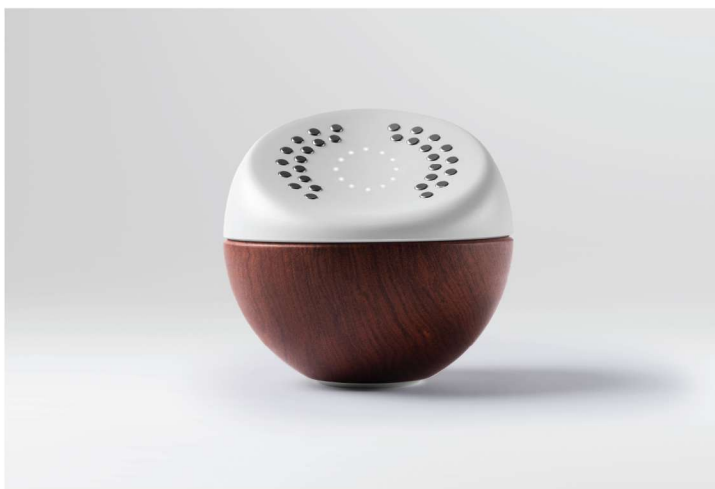

Nos produits

Puisez dans votre force intérieure avec une technologie conçue pour amplifier votre potentiel. Hyperice est une marque de bien-être holistique et performante qui offre à votre corps et à votre esprit les soins dont ils ont besoin pour atteindre l'équilibre réaliser les meilleures performances. Du massage à la méditation, notre gamme de produits vous prépare à être à votre meilleur, afin que vous puissiez toujours trouver le simple plaisir de faire ce que vous aimez faire, plus encore.