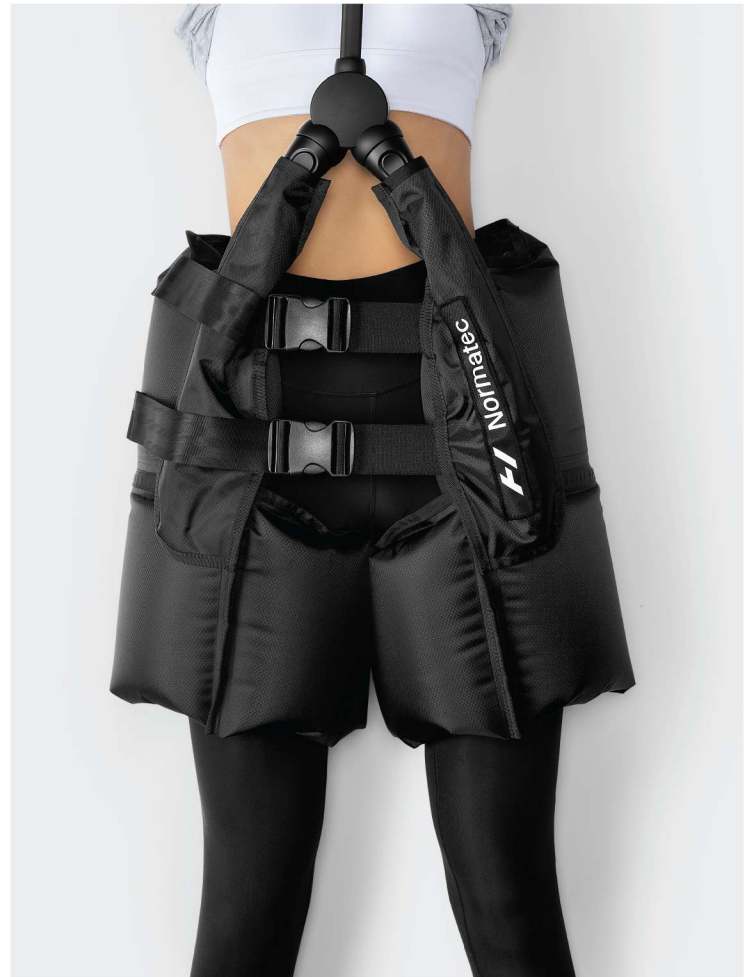

Normatec 3 Lower Body

Système de compression d'air dynamique

PVC 1199 €

Caractéristiques

Unité de contrôle

Bluetooth® connecté à Hyperice App

7 niveaux d'intensité

ZoneBoost™ technology

Sans fil – autonomie de 3 heures

Adapté aux voyages (bagage autorisé en cabine aux USA par la Transportation Security Administration)

Ce qui est inclus

Unité de contrôle Normatec 3

Attaches pour les jambes (2)

Attache de hanche

Tuyau Normatec 3

Alimentation Normatec 3

Adaptateurs internationaux (3)